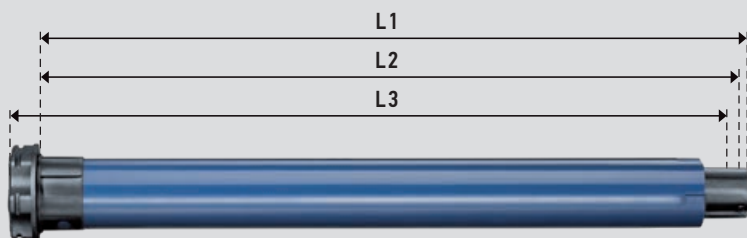

NOVÝ STANDARD PRO VŠECHNY

Pro všechny velikosti rolet, se všemi typy závěsů, s koncovými zarážkami i bez nich. Kompatibilní s technologií io-homecontrol®, 100% Plug & Play.

S&SO RS100 io / S&SO RS100 io HYBRID

Jmenovité napětí	230 V
Rozsah napájecího napětí	195,5 - 255 V
Kmitočet	50 Hz
Počet vodičů	io: 2 / io HYBRID: 4
Průřez vodiče	0,75 mm²
Stupeň krytí	IP44
Provozní teplota	Běžné používání: -10 °C až +40 °C Výjimečné používání (20 % provozu, nesimultánní): -25 °C do +70 °C
Certifikace	

TECHNICKÉ ÚDAJE

Jmenovitý krouticí moment (Nm)	6
Rychlost (ot/min)	17
Rychlost v diskretním (tichém) režimu (ot/min)	8
Jmenovitý příkon (W)	40
Max. odebíraný proud (A)	0,3
Hmotnost (kg)	1,198

io-homecontrol®

100% bezpečná technologie, optimální bezdrátová spolehlivost. Zpětná vazba v reálném čase. Protokol sdílený s předními výrobci domácí automatizace.

io HYBRID

Kombinace kabelové a bezdrátové instalace. Ideální pro novostavby. Cesta k domácí automatizaci a chytré domácnosti nyní i s kabelově ovládanými pohony.